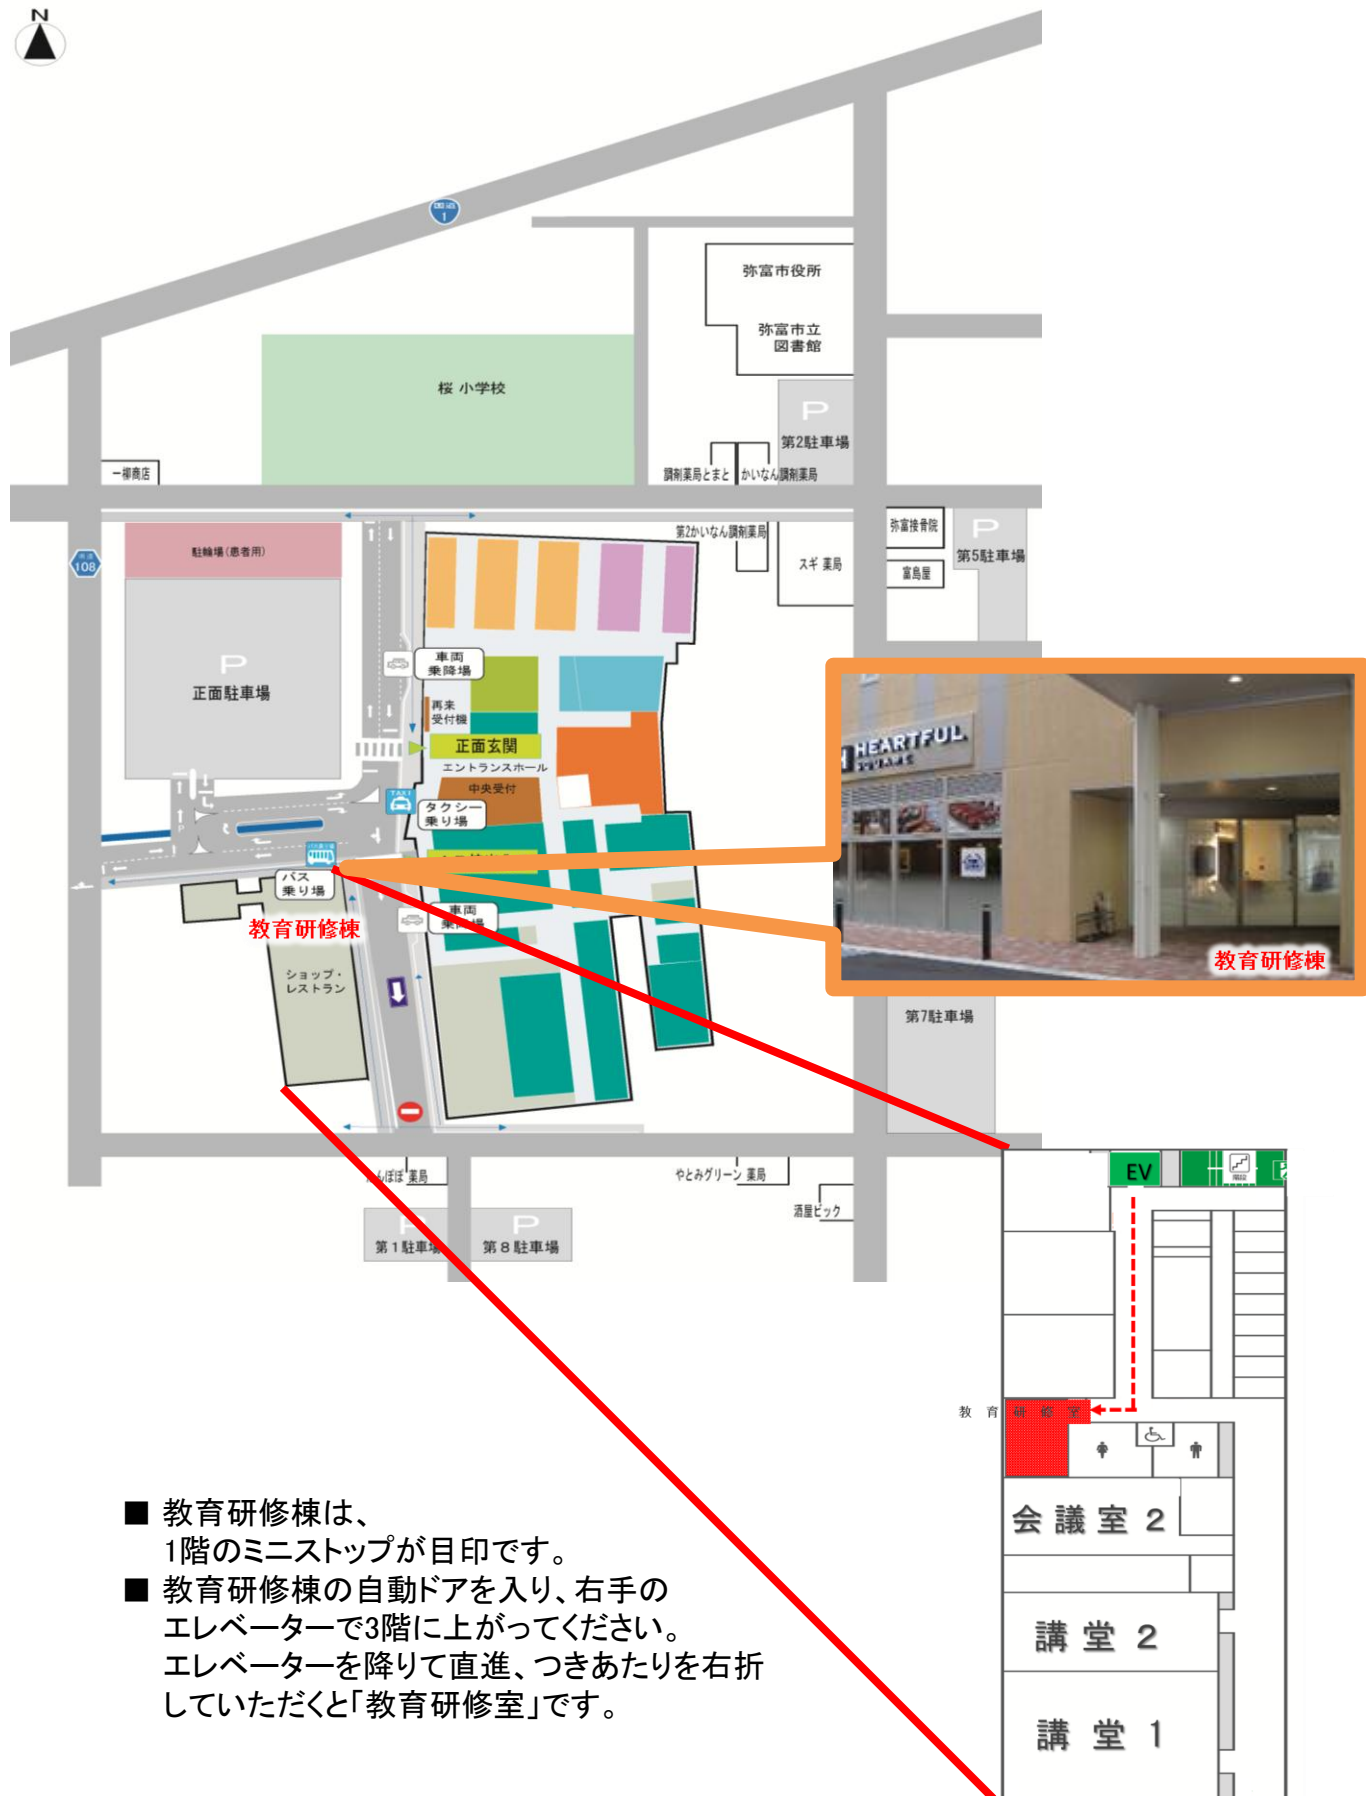

海南病院 教育研修室 案内図

- 教育研修棟は、1階のミニストップが目印です。
- 教育研修棟の自動ドアを入り、右手のエレベーターで3階に上がってください。エレベーターを降りて直進、つきあたりを右折していただくと「教育研修室」です。