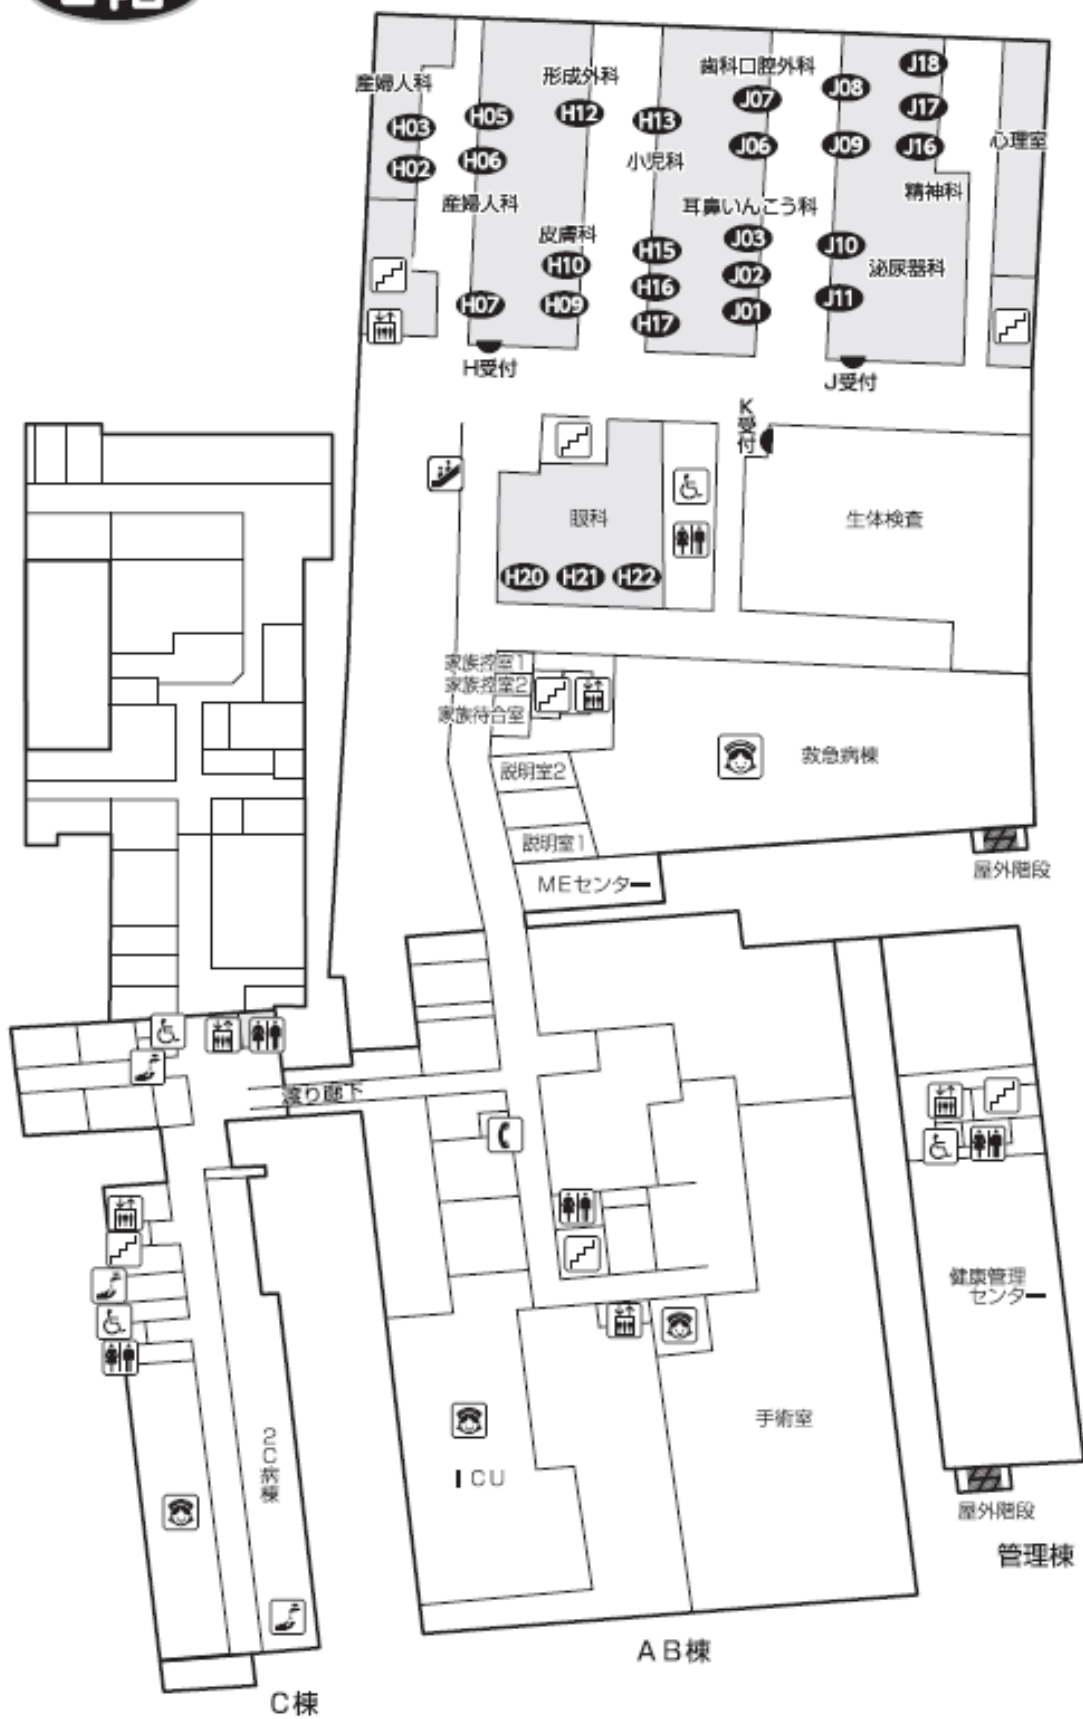

外来案内マップ

平成27年4月6日より

1階

海南病院

2階

- スタディネット
- 電話コーナー
- トイレ
- 車いす
- 階段
- エレベーター
- 洗濯所